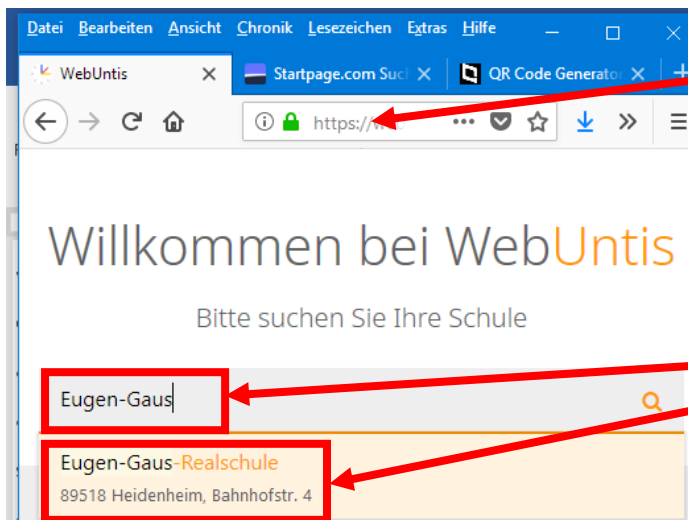

1. Anmeldung in WebUntis:

Du kannst WebUntis entweder über eine App oder über einen Browser aufrufen.

Anmeldung über die App

Anmeldung über den Browser

<https://webuntis.com/>

hier Eugen-Gaus eingeben und die Auswahl anklicken.

Alternativ ist ein Aufruf des „Onlinestundenplans mit Messenger“ direkt über die Homepage der EGR (<https://www.egr-hdh.de/>) möglich:

Du kommst auf folgende Seite:

Hier kannst Du Dich mit den gleichen Benutzernamen und Passwort anmelden, wie Du es auch in der Schule an einem PC machen würdest.